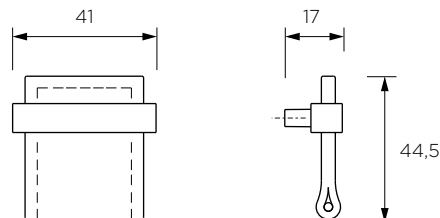

COLLEZIONE EXPRESS
EXPRESS COLLECTION

LINEA PELLE
LEATHER

Articolo <i>Item</i>	Finiture <i>Finishing</i>	Lunghezza totale <i>Total lenght</i> mm	Interasse <i>Center dist.</i> mm	Materiale <i>Material</i>	Qtà confezione <i>Packaging unit</i>
000487 000005	● Cast Iron + Brown	44,5	-	zamak + leather	10

Per il montaggio, l'anta può essere lavorata
For assembly, door can be processed

Indicazioni fresata
Processing door indications